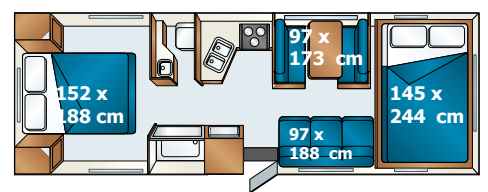

C30 Large Motorhome
9.1 Meters Long

C25 Standard Motorhome
7.6 Meters Long

C19 Compact Motorhome
6.15 Meters Long

T17 Truckcamper
6.15 Meters Long

VROEGBOEKACTIE: SPECIAL PROMOTION

Voorwaarden:
Opname van de motorhome tussen 01/04-31/10