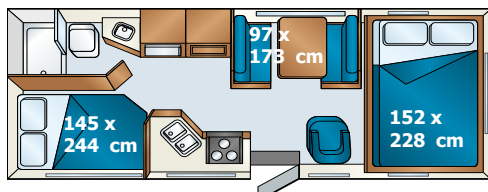

C30 Large Motorhome
9.1 Meters Long

C25 Standard Motorhome
7.6 Meters Long

C19 Compact Motorhome
6.15 Meters Long

T17 Truckcamper
6.15 Meters Long

VROEGBOEKACTIE: SPECIAL PROMOTION

Voorwaarden:
Opname van de motorhome tussen 01/04-31/10