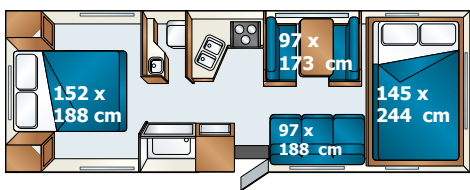

C30 Large Motorhome
9.1 Meters Long

C25 Standard Motorhome
7.6 Meters Long

C19 Compact Motorhome
6.15 Meters Long

T17 Truckcamper
6.15 Meters Long

VROEGBOEKACTIE: SPECIAL PROMOTION

Voorwaarden: Opname van de motorhome tussen 01/04-31/10