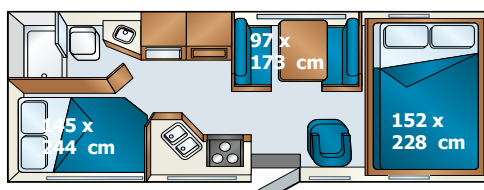

C30 Large Motorhome
9.1 Meters Long

C25 Standard Motorhome
7.6 Meters Long

C19 Compact Motorhome
6.15 Meters Long

T17 Truckcamper
6.15 Meters Long

VROEGBOEKACTIE: SPECIAL PROMOTION

Voorwaarden: Opname van de motorhome tussen 01/04-31/10