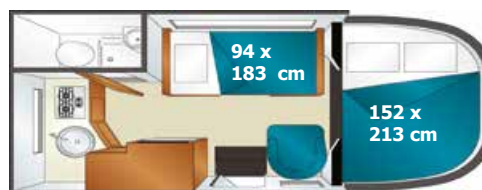

C30 Large Motorhome
9.1 Meters Long

C25 Standard Motorhome
7.6 Meters Long

C19 Compact Motorhome
6.15 Meters Long

T17 Truckcamper
6.15 Meters Long

VROEGBOEKACTIE: SPECIAL PROMOTION

Voorwaarden: Opname van de motorhome tussen 01/04-31/10